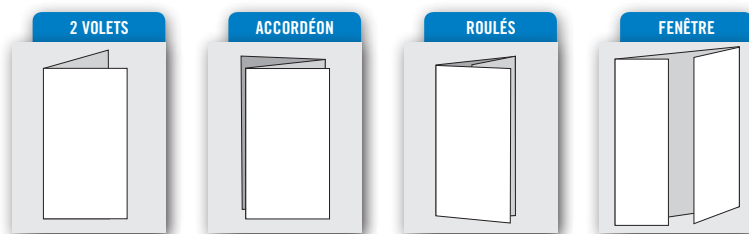

Dépliants 315 ouvert 21x29,7 cm Cyclus livré plié ou rainé

	80 g Cyclus Offset PLIÉ		115 g Cyclus Print PLIÉ		140 g Cyclus Offset PLIÉ		250 g Cyclus Print RAINÉ		350 g Cyclus Print RAINÉ		
	QUADRI	RECTO	RECTO/VERSO	RECTO	RECTO/VERSO	RECTO	RECTO/VERSO	RECTO	RECTO/VERSO	RECTO	RECTO/VERSO
50 ex.		112	115	114	118	121	125	131	135	200	217
100 ex.		121	125	124	128	130	125	138	143	210	231
250 ex.		140	145	144	149	151	157	202	209	247	309
500 ex.		149	155	154	200	210	217	231	239	376	390
1 000 ex.		208	215	214	221	232	240	305	315	386	401
2 000 ex.		221	229	232	235	311	321	350	363	503	528
3 000 ex.		235	244	242	301	336	348	387	402	564	587
4 000 ex.		249	308	304	316	370	385	442	511	640	668
5 000 ex.		313	349	321	332	400	416	537	559	772	805
10 000 ex.		519	539	535	556	636	664	804	839	1175	1231
20 000 ex.		819	855	847	885	1059	1107	1248	1409	1901	1997

A4

format ouvert jusqu'au
21x29,7 cm
plié ou rainé

80g ou 140g Cyclus Offset
115g ou 250g Cyclus Print
350g Cyclus Print

Cyclus Offset : Papier offset 100% recyclé, offrant un toucher et un rendu d'impression «nature».
Cyclus Print : Papier couché 100% recyclé, permettant une excellente reproduction des couleurs.

Livré plié jusqu'au 140g
Livré rainé à plat à partir de 250g

100%
PAPIERS
RECYCLÉS

4 types de pli ou rainage au choix et au même tarif !

115g CYCLUS PRINT
21x29,7 cm PLIÉ

1000 ex.
Quadri Recto/Verso

221 €

5000 ex.
Quadri Recto/Verso