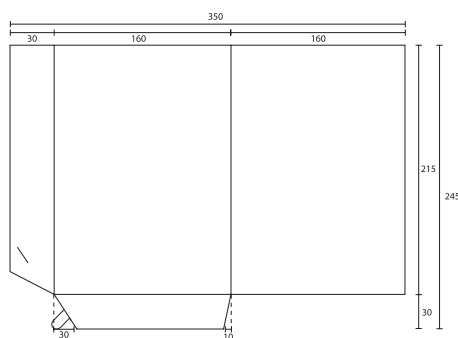

Chemises à rabats A5+ Cyclus

350 g simple ou double rainage au choix			
QUADRI	RECTO	RECTO/VERSO	
500 ex.	437	557	
1 000 ex.	470	594	
2 000 ex.	652	778	
3 000 ex.	883	1050	
4 000 ex.	1079	1271	
5 000 ex.	1278	1492	
10 000 ex.	1942	2198	

100%
PAPIERS
RECYCLÉS

A5+

16x21,5 cm

format fermé

32x21,5 cm

format ouvert

350g Cyclus Print

Cyclus Print : Papier couché 100% recyclé, permettant une excellente reproduction des couleurs.

GRATUIT

option **ENCOCHES**
CARTE DE VISITE
horizontale ou verticale
OFFERTE

1 Gabarit SIMPLE RAINAGE

2 Gabarit DOUBLE RAINAGE

350g CYCLUS PRINT
16x21,5 cm

1000 ex.
Quadri Recto

470 €

3 **GRATUIT** : Option ENCOCHES CARTE DE VISITE Horizontale ou Verticale