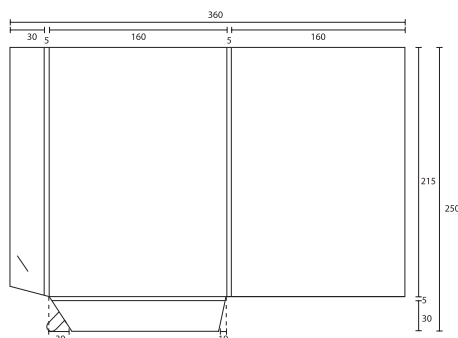

Chemises à rabats A5+ Cyclus

350 g simple ou double rainage au choix			
QUADRI	RECTO	RECTO/VERSO	
500 ex.	437	557	
1 000 ex.	470	594	
2 000 ex.	652	778	
3 000 ex.	883	1050	
4 000 ex.	1079	1271	
5 000 ex.	1278	1492	
10 000 ex.	1942	2198	

100%
PAPIERS
RECYCLÉS

A5+

16x21,5 cm

format fermé

32x21,5 cm

format ouvert

350g Cyclus Print

Cyclus Print : Papier couché 100% recyclé, permettant une excellente reproduction des couleurs.

GRATUIT

option **ENCOCHES**
CARTE DE VISITE
horizontale ou verticale
OFFERTE

1 Gabarit SIMPLE RAINAGE

2 Gabarit DOUBLE RAINAGE

350g CYCLUS PRINT
16x21,5 cm

1000 ex.
Quadri Recto

470 €

3 **GRATUIT** : Option ENCOCHES CARTE DE VISITE Horizontale ou Verticale