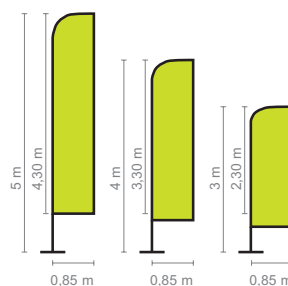

DRAPEAU AILE 3m + 6,8kg

QUADRI	RECTO
1 ex.	312
2 ex.	521
3 ex.	785
4 ex.	1047
5 ex.	1205
6 ex.	1444
7 ex.	1684
8 ex.	1923
9 ex.	2072
10 ex.	2301

À PARTIR DE
312 €

J+4

LES APPLICATIONS

- ✓ Repère visuel
- ✓ PLV
- ✓ Salon, évènementiel

LES + PRODUIT

- ✓ Attire l'œil, publicité dynamique, robuste, rapide à monter et démonter

Forme et poids de pieds adaptés à l'usage extérieur (croisillon 18kg) ou intérieur (de 3 à 6,8kg).

DRAPEAU AILE 3m + 18kg